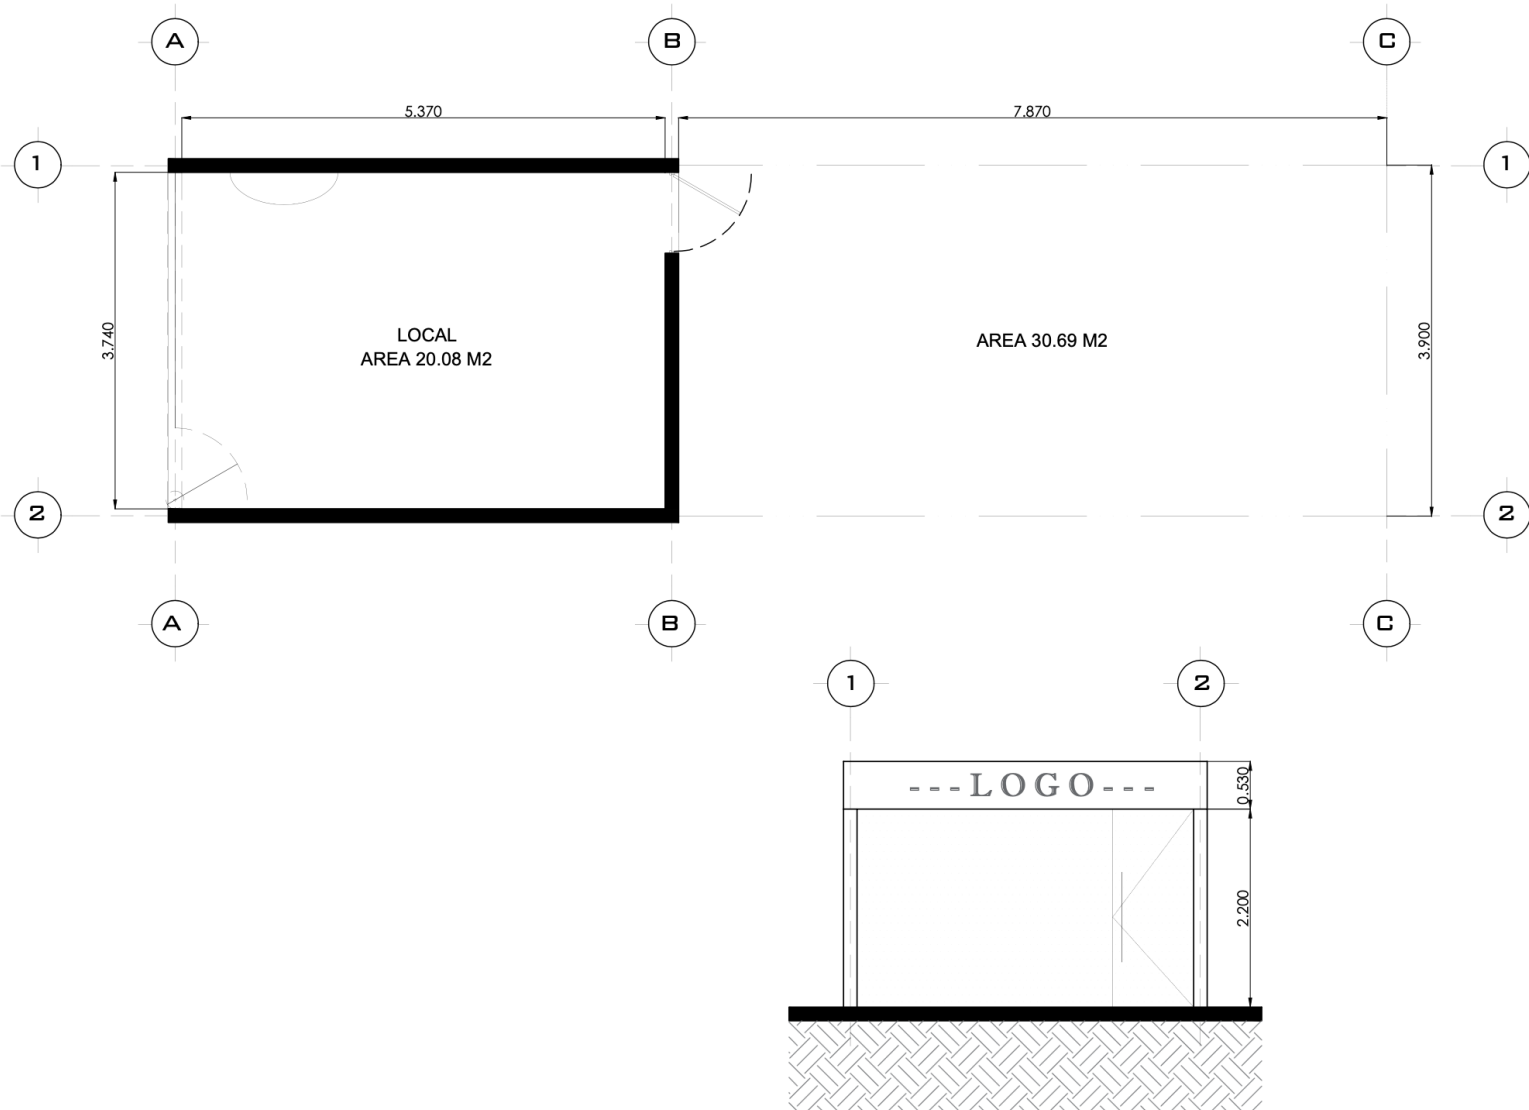

PLANO

arq. ramiro villanueva canales
arq. erika veloz

escala: **1:50**
acotacion en metros

AR-P -01 / 01
PLANTA ARQUITECTONICA
ARQUITECTONICOS
31 / 05 / 23
actualizacion

**LOCAL
ROYAL
CARIBBEAN**

NORTE

DISEÑO

SIMBOLOGIA

DATOS PLANO

PROYECTO