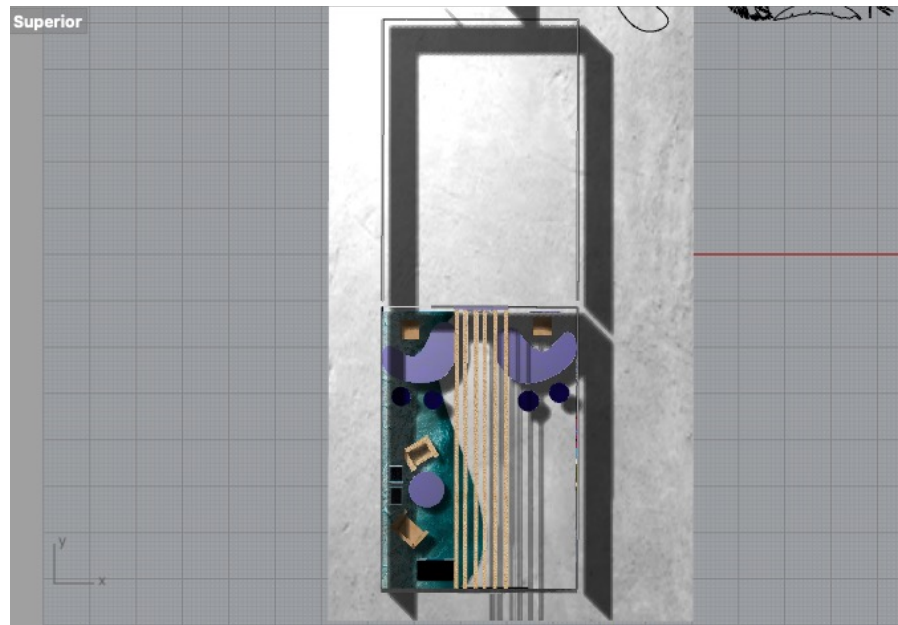

escala: **1:50**
acotacion en metros

AR-P -01 / 01
PLANTA ARQUITECTONICA
ARQUITECTONICOS
31 / 05 / 23
actualizacion

**LOCAL
ROYAL
CARIBBEAN**

NORTE

DISEÑO

SIMBOLOGIA

DATOS PLANO

PROYECTO

RENDER

Roya Caribbean

VISTAS

REALIDAD

<https://www.instagram.com/reel/CyjKy-gJQP3/>